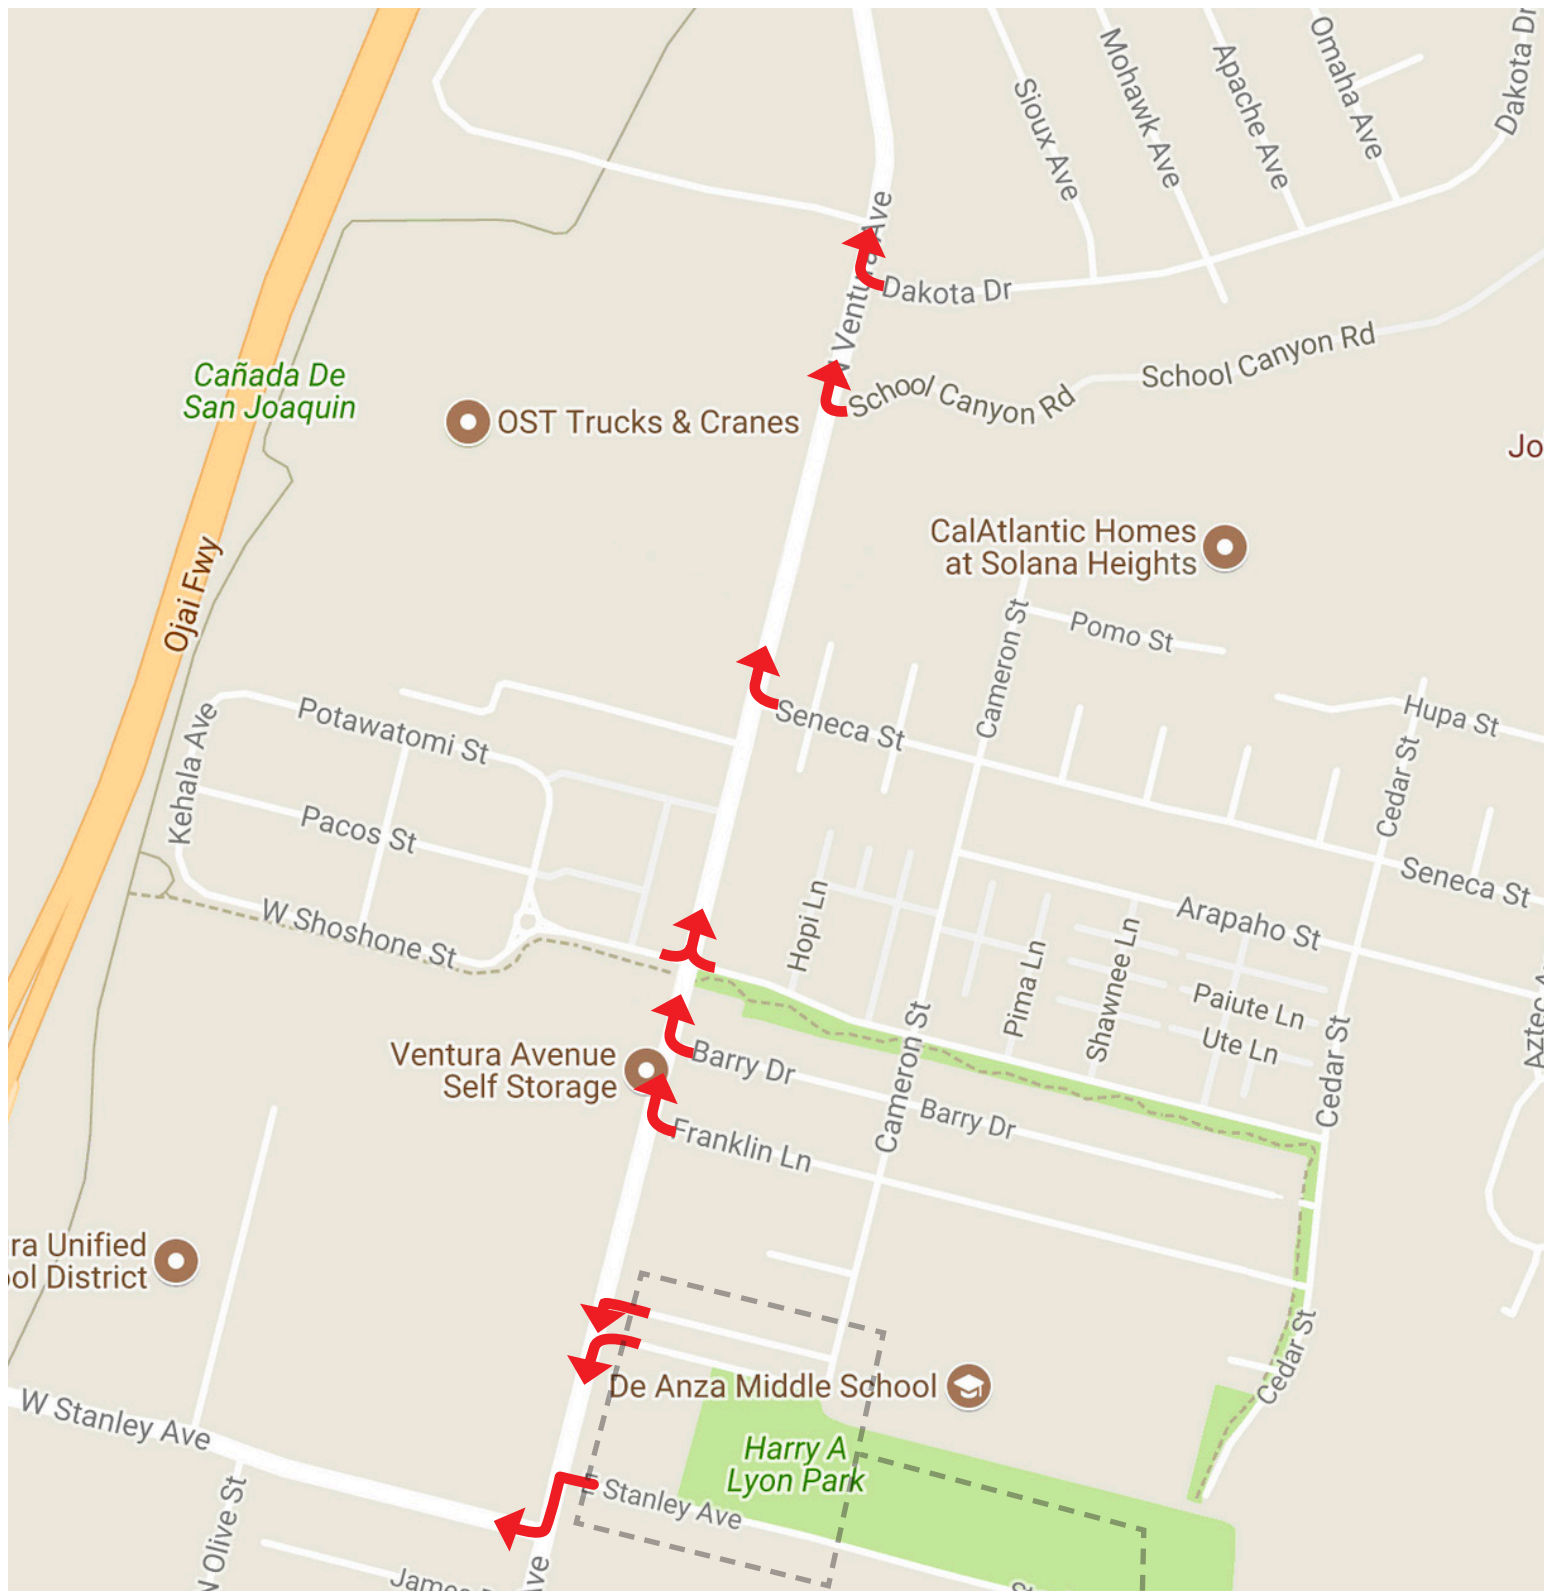

Stanley Ave to Dakota Dr Evacuation Route Map / Mapa de Ruta de Evacuación

Directions / Direcciones:

Proceed north to Shell Road/Highway 33
Continúe hacia el norte hasta Shell Road/Highway 33

Proceed to W. Stanley Ave
Continue hacia W. Stanley Ave